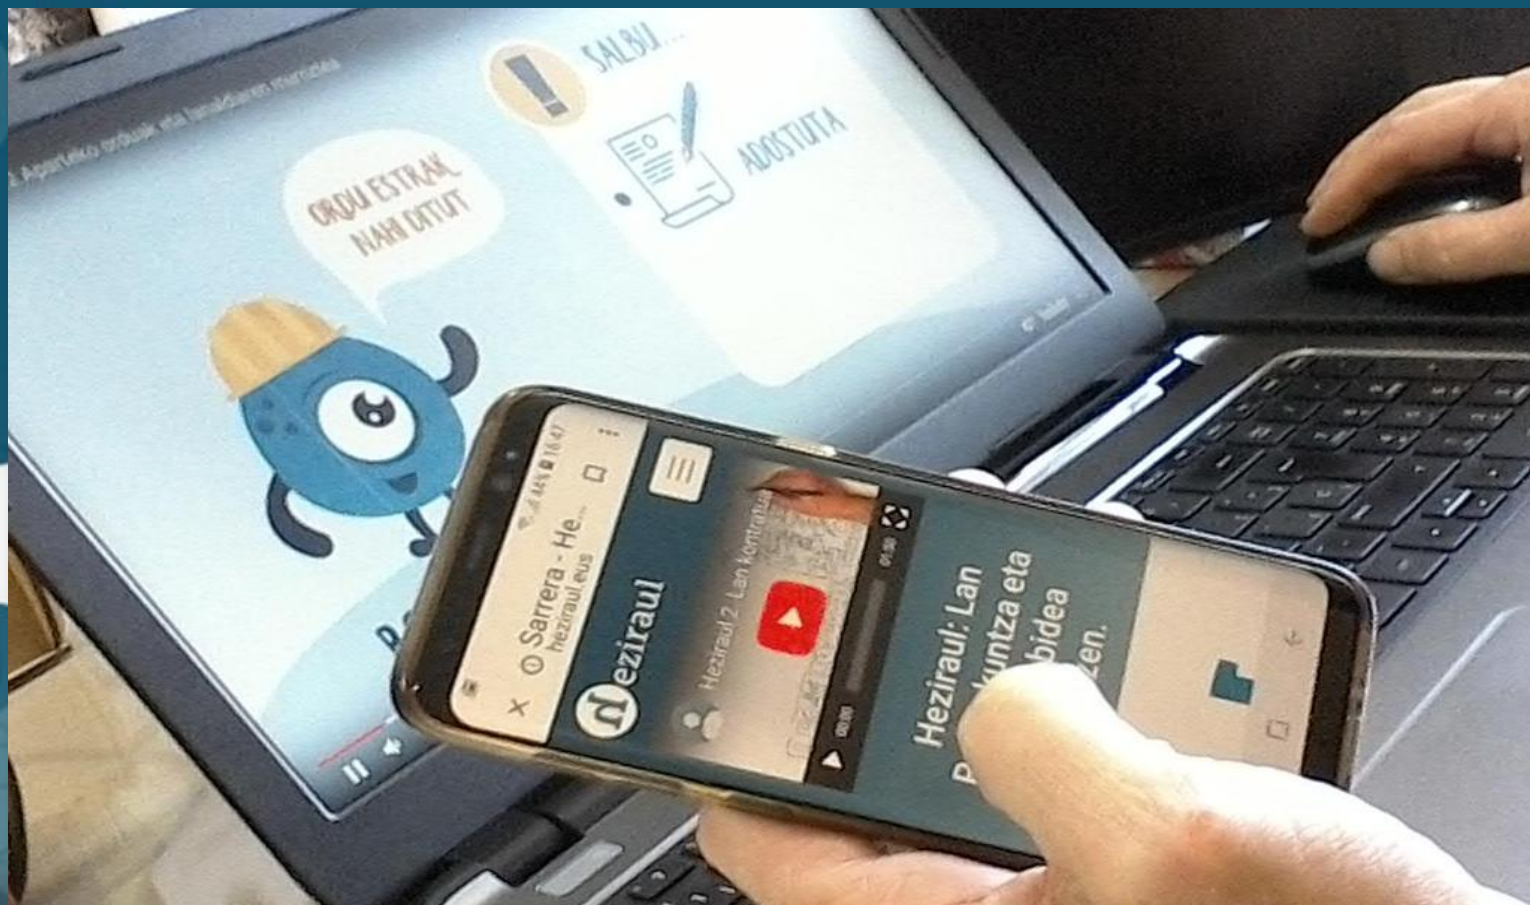

Lan Prestakuntza eta Orientabidea

heziraul

Antonio Guirao Silvente

Heziraul: Lan Prestakuntza eta Orientabidea iraultzen.

ZER DA HEZIRAU PROIEKTUA?

HEZIRAU metodologiarekin irauli egingo da Lan prestakuntza eta Orientabidea ikasteko era. Pedagogia eredu berritzaileenetik abiatuta, Alderantziko ikaskuntzan oinarritzen da. Rolak irau egiten dira, pentsamendu bisuala indartu egiten da, eta ikasgela gamifikatu. Ikasgelan zein ikasgelatik kampo lan egiteko pentsatuta dago, Ethazi! erronken bidez, proiektuen it eta jardueren bidez. Edukiak azaltzeko bideoak, aurkezpenak eta infografiak erabiltzen dira.

ATALAK

1. LAN ZUZENBIDEA

2. LAN KONTRATUA

3. LANALDIA

4. ORDAINAGIRIA

5. LAN KONTRATUAREN ALDATZEA, ETETERA ETA AZKENTZEA

Eman buelta LPOri

Proiektu berri honetan parte hartzera gonbidatzen zaituztegu!